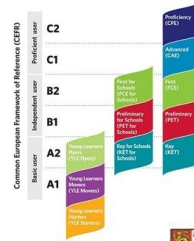

Como el curso pasado contamos con **la posibilidad de ofrecer el examen a todas aquellas personas que están vinculadas a nuestros colegios** y la **ampliación** de los niveles de certificación (**B2**)

Necesitaríamos que -si estáis interesados en que vuestros hijos/familiares-amigos obtengan la Certificación de Cambridge en el nivel elegido- nos remitáis el

BOLETÍN DE INSCRIPCIÓN

... antes del 6 de marzo

EXÁMENES		FECHAS/LUGAR (VENUES)
Young Learners English <u>Starters</u> & <u>Movers</u>	A1	4 de Mayo C. Ntra. Sra. de la Victoria
Young Learners English <u>Flyers</u>	A2	4 de Mayo C. Ntra. Sra. de la Victoria
Key English Test	A2	4 de Mayo C. Ntra. Sra. de la Victoria
Preliminary English Test	B1	4 de Mayo C. Ntra. Sra. de la Victoria
First Certificate English	B2	4 de Mayo C. Ntra. Sra. de la Victoria

Exámenes	PRECIOS BEDA
Young Learners English <u>Starters</u> [A1]	63,00 €
Young Learners English <u>Movers</u> [MCER: A1]	66,00 €
Young Learners English <u>Flyers</u> [MCER: A2]	70,00 €
Key English Test [MCER: A2]	103,00 €
Preliminary English Test [MCER: B1]	112,00 €
First Certificate English [MCER: B2]	205,00 €

Cambridge English
A range of exams to meet different needs

Cambridge Assessment English

Authorised Platinum Exam Centre