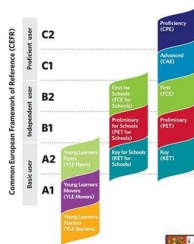

PROGRAMA BEDA.

Como el curso pasado contamos con **la posibilidad de ofrecer el examen a todas aquellas personas que están vinculadas a nuestros colegios y la ampliación de los niveles de certificación (B2)**

Necesitaríamos que -si estáis interesados en que vuestros hijos/familiares-amigos obtengan la Certificación de Cambridge en el nivel elegido- nos remitáis el

BOLETÍN DE INSCRIPCIÓN

*para A2-B1-B2... antes del 6 de marzo

*para Starters-Movers-Flyers...antes del 20 de marzo.

EXÁMENES		FECHAS/LUGAR (VENUES)
Young Learners English <i>Starters & Movers</i>	A1	20 de mayo Colegio Ntra. Sra. de Loreto
Young Learners English <i>Flyers</i>	A2	20 de mayo Colegio Ntra. Sra. de Loreto
Key English Test	A2	20 de mayo Colegio Ntra. Sra. de Loreto
Preliminary English Test	B1	20 de mayo Colegio Ntra. Sra. de Loreto
First Certificate English	B2	20 de mayo Colegio Ntra. Sra. de Loreto

Cambridge English
A range of exams to meet different needs

Cambridge Assessment English

Authorised Platinum Exam Centre

CAMBRIDGE EXAMS 2023

Exámenes	PRECIOS BEDA
Young Learners English <i>Starters [A1]</i>	62,50 €
Young Learners English <i>Movers [MCER: A1]</i>	65,00 €
Young Learners English <i>Flyers [MCER: A2]</i>	69,00 €
Key English Test [MCER: A2]	101,50 €
Preliminary English Test [MCER: B1]	110,50 €
First Certificate English [MCER: B2]	201,50 €

BOLETÍN DE INSCRIPCIÓN CANDIDATOS EXÁMENES CAMBRIDGE

BEDA Colegio Ntra. Sra. de Loreto

Yo, ... como padre/madre/tutor del alumno/a .....

[CURSO ..... GRUPO ..... ETAPA EDUCATIVA .....]

solicito sea incluido/a como candidato/a a los exámenes de Cambridge que van a ser llevados a cabo en nuestros centros educativos en el nivel de

1. ☐ YLE Starters (A1)   ☐ YLE Movers (A1)   ☐ Key English Test For Schools (A2)
2. ☐ YLE Flyers (A2)   ☐ Preliminary English Test For Schools (B1)

FECHA DE NAC: ..... TELÉFONO MOVIL: .....

Contaré con la asesoría de los profesores del Área de Inglés, coordinadores de las actividades extraescolares y los resultados -si los hubiere- de las Pruebas BEDA llevadas a cabo en este mismo curso y abonaré las tasas correspondientes a la convocatoria aplicadas en BEDA.

Fecha ...../...../ 2023

FIRMA

Realizar el ingreso de las tasas Beda en el número de cuenta **ES65 2103 0207 8500 1004 3606 UNICAJA** indicando el nombre del alumno/a y el curso.