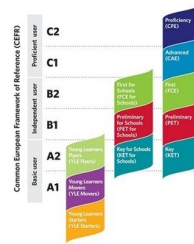

Como Centros BEDA, tenemos asignado un centro evaluador con el que hemos planificado los exámenes.

Necesitaríamos que -si estáis interesados en que vuestros hijos obtengan la Certificación de Cambridge en el nivel elegido- nos remitáis el

BOLETÍN DE INSCRIPCIÓN

antes del 18 de Marzo.

EXÁMENES		FECHAS/LUGAR (VENUES)
Young Learners English <u>Starters & Movers</u>	A1	10 de Mayo Colegio Mª Inmaculada
Young Learners English <u>Flyers</u>	A2	10 de Mayo Colegio Mª Inmaculada
Key English Test	A2	10 de Mayo Colegio Mª Inmaculada
Preliminary English Test	B1	10 de Mayo Colegio Mª Inmaculada

Exámenes	PVP	PRECIOS BEDA
Young Learners English <u>Starters [A1]</u>	66,00 €	60,00 €
Young Learners English <u>Movers [MCER: A1]</u>	68,00 €	62,00 €
Young Learners English <u>Flyers [MCER: A2]</u>	70,00 €	66,00 €
Key English Test [MCER: A2]	100 €	90,00 €
Preliminary English Test [MCER: B1]	112,00 €	105,00 €

Cambridge English
A range of exams to meet different needs

EXAMS
ANDALUCIA

Cambridge English Qualifications

Cambridge Assessment English

Authorised Platinum Exam Centre

CAMBRIDGE EXAMS 2020

BOLETÍN DE INSCRIPCIÓN CANDIDATOS EXÁMENES CAMBRIDGE

BEDA Colegio Ntra. Sra. de Loreto

Yo, ... como padre/madre/tutor del alumno/a .....

[CURSO ..... GRUPO ..... ETAPA EDUCATIVA .....]

solicito sea incluido/a como candidato/a a los exámenes de Cambridge que van a ser llevados a cabo en nuestros centros educativos en el nivel de

1. ☐ YLE Starters (A1)   ☐ YLE Movers (A1)   ☐ Key English Test For Schools (A2)
2. ☐ YLE Flyers (A2)   ☐ Preliminary English Test For Schools (B1)

FECHA DE NAC: ..... TELÉFONO MOVIL: .....

Contaré con la asesoría de los profesores del Área de Inglés, coordinadores de las actividades extraescolares y los resultados -si los hubiere- de las Pruebas BEDA llevadas a cabo en este mismo curso y abonaré las tasas correspondientes a la convocatoria aplicadas en BEDA.

Fecha ...../...../ 2020

FIRMA

Realizar el ingreso de las tasas Beda en el número de cuenta **ES65 2103 0207 8500 1004 3606 UNICAJA** indicando el nombre del alumno/a y el curso.